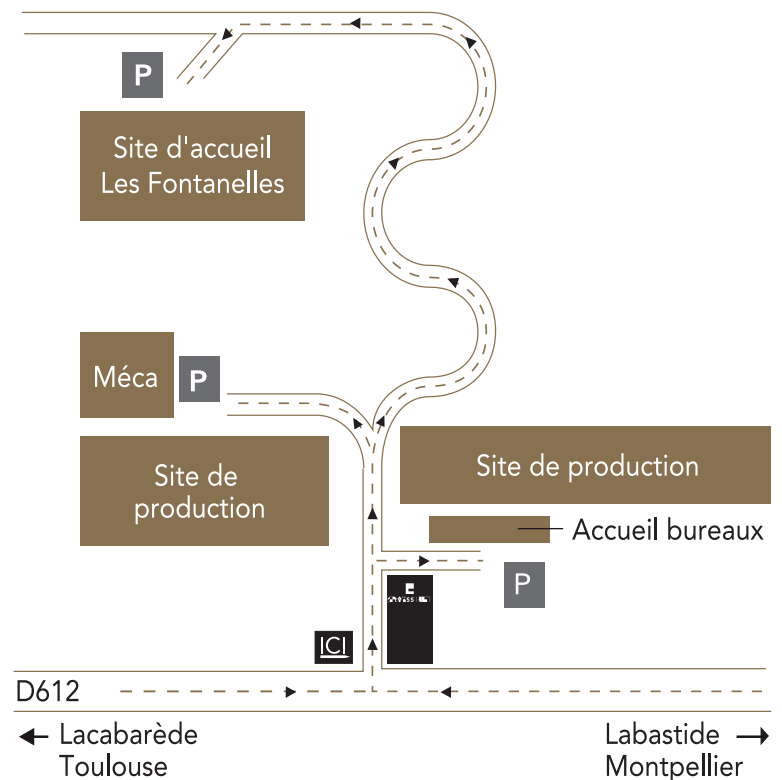

## DE TOULOUSE

Prendre sur rocade direction Castres/Mazamet puis suivre Puylaurens, Soual, Labruguière, Mazamet, direction Béziers, Saint-Amans Soult. A la sortie de Lacabarède tourner à gauche au totem.

## DE MONTPELLIER

Prendre autoroute direction Béziers (sortie n°36), direction Castres/Mazamet, puis suivre Maureilhan, Puisserguier, Cébazan, Saint-Chinian, Saint-Pons de Thomières, Courniou, Labastide-Rouairoux. Juste avant l'entrée de Lacabarède tourner à droite au totem.

Coordonnées GPS : Longitude 2°35'36" E - Latitude : 43°28'14" N

81240 Rouairoux - France - Tél. : 0033 (0)5 63 98 42 08 - [www.groupe-frayssinet.fr](http://www.groupe-frayssinet.fr)